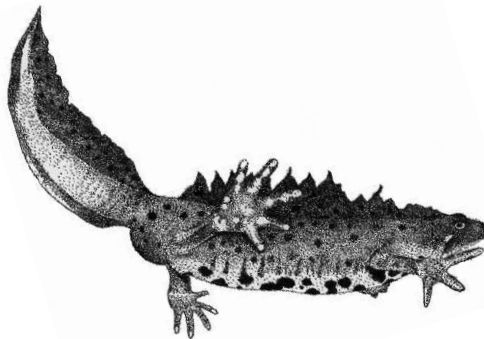

## des amphibiens d'Alsace

Discoglossidae Zones pierreuses Sundgau, Jura alsacien	<b>Alyte accoucheur = Crapaud accoucheur</b> <i>Alytes obstetricans</i> (Laurenti, 1768) ⊙ Directive Habitats 4	 <b>EN DANGER</b>	⊙ Protection nationale 1
Bufonidae Mares non végétalisées Plaine	<b>Crapaud vert</b> <i>Bufo viridis</i> Laurenti, 1768 ⊙ Directive Habitats 4	 <b>EN DANGER</b>	⊙ Protection nationale 1
Ranidae Mares en prairies humides Bande rhénane Nord, Sundgau	<b>Grenouille des champs</b> <i>Rana arvalis</i> Nilsson, 1842 ⊙ Directive Habitats 4	 <b>EN DANGER</b>	⊙ Protection nationale 1
Pelobatidae Mares en terrains meubles Plaine, bande rhénane	<b>Pélobate brun</b> <i>Pelobates fuscus</i> (Laurenti, 1768) ⊙ Directive Habitats 4	 <b>EN DANGER</b>	⊙ Protection nationale 1
Hylidae Mares avec buissons, roselières Plaine, montagne	<b>Rainette verte</b> <i>Hyla arborea</i> (Linné, 1758) ⊙ Directive Habitats 4	 <b>RARE</b>	⊙ Protection nationale 1
Discoglossidae Mares en forêts ou en lisière Plaine	<b>Sonneur à ventre jaune</b> <i>Bombina variegata</i> (Linné, 1758) ⊙ Directive Habitats 2, 4	 <b>EN DÉCLIN</b>	⊙ Protection nationale 1
Salamandridae Mares avec buissons, roselières Plaine, montagne	<b>Triton crêté</b> <i>Triturus cristatus</i> (Laurenti, 1768) ⊙ Directive Habitats 2, 4	 <b>RARE</b>	⊙ Protection nationale 1

 **Triton crêté** © M. Dewynter