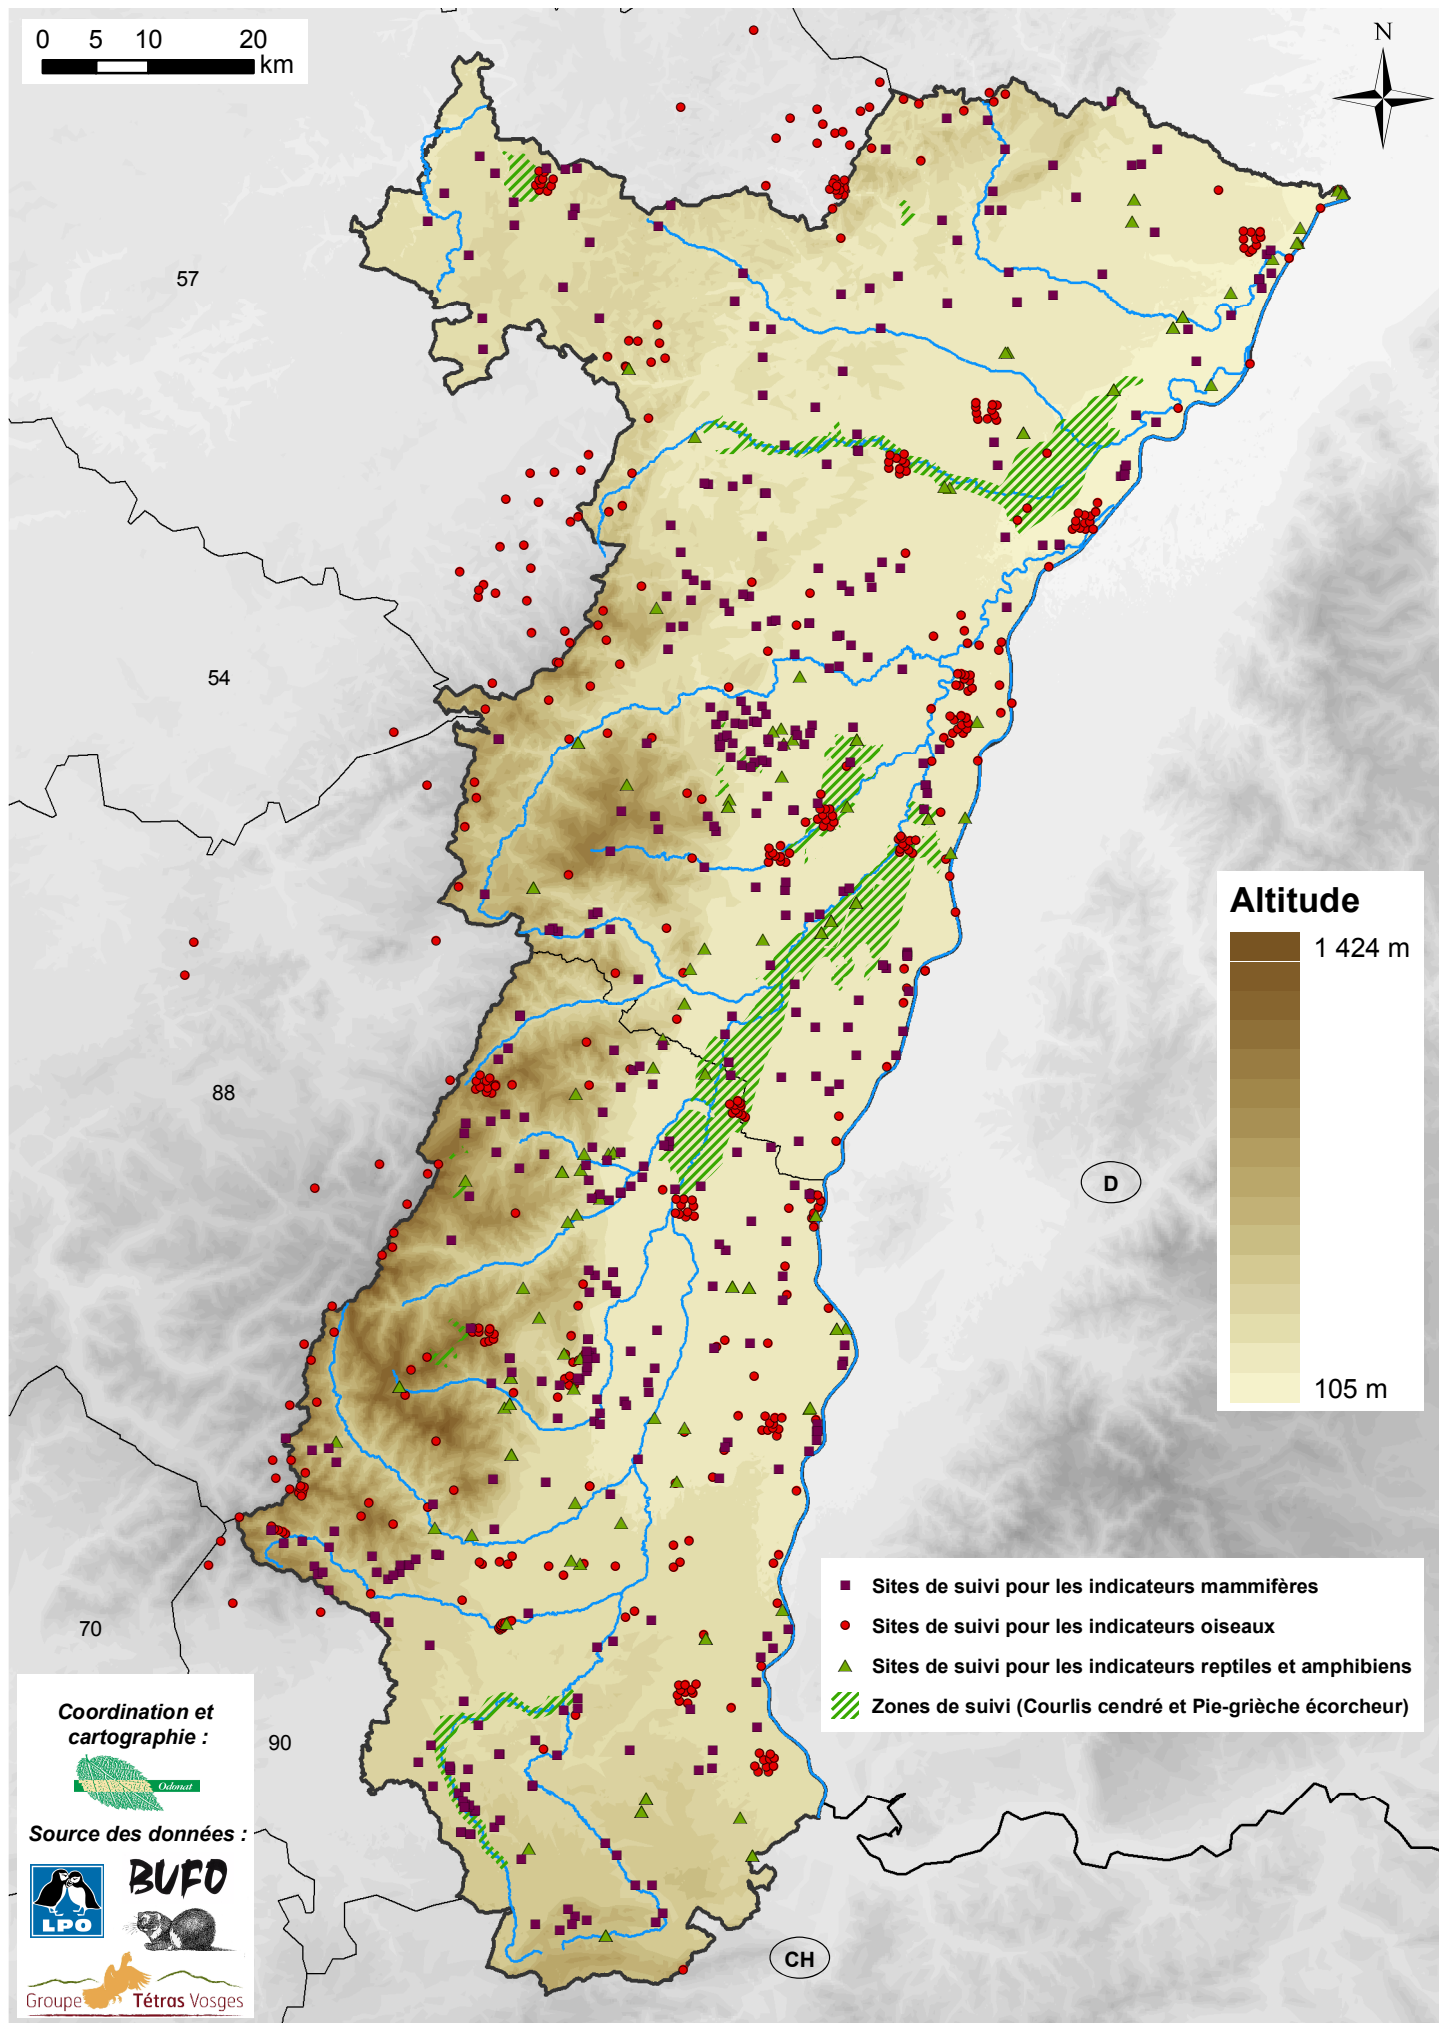

- Suivi des Indicateurs de la Biodiversité en Alsace - Année 2010 -

Carte 1 - Sites et zones de suivi des 23 indicateurs SIBA pour l'année 2010.