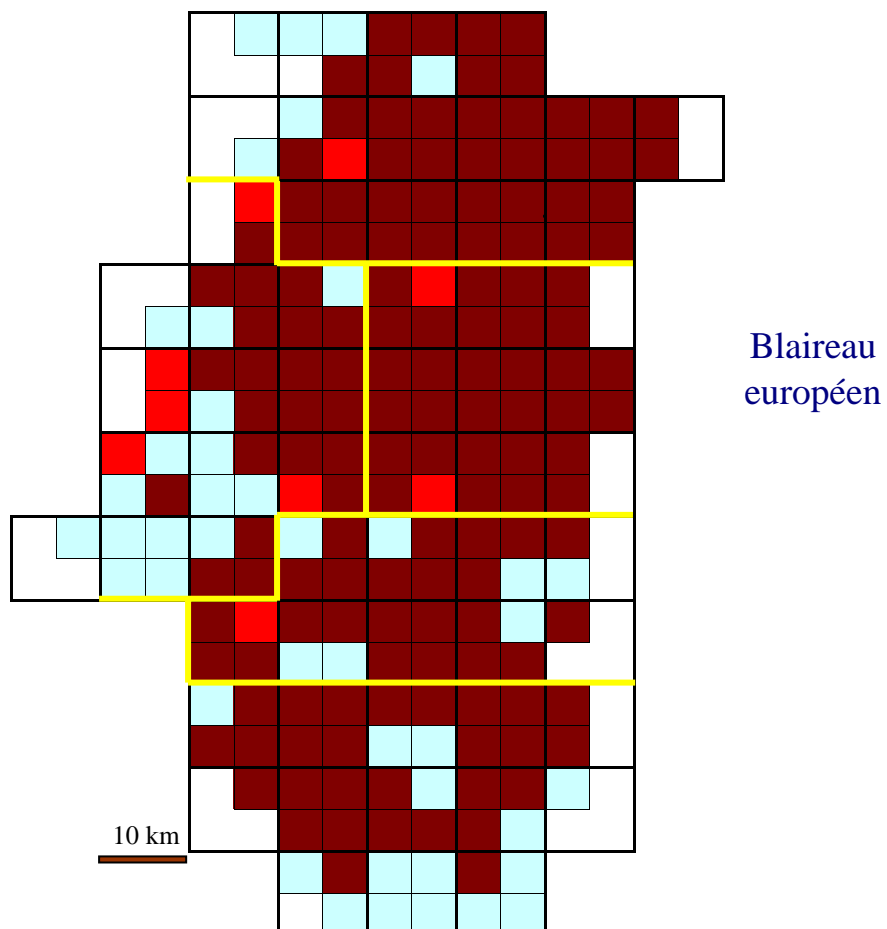

Secteur 10 (début)

Dernière année d'observation : Avant 2000  2000-2005  2006-2010 

Numéros  
des cartes  
Atlas

18	34	52	70	89
19	35	53	71	120
	36	54	72	

10 km

Fouine

Blaireau  
européen

Hérisson  
d'Europe

Ecureuil roux

Rat surmulot

Secteur 10 (fin)

Dernière année d'observation : Avant 2000  2000-2005  2006-2010 

Secteurs 6 à 10

Dernière année d'observation : Avant 2000  2000-2005  2006-2010 

Secteurs 6 à 10

Dernière année d'observation : Avant 2000  2000-2005  2006-2010 

Secteurs 6 à 10

Dernière année d'observation : Avant 2000 (pointillés) 2000-2005 (rouge) 2006-2010 (noir)

Secteurs 6 à 10

Dernière année d'observation : Avant 2000  2000-2005  2006-2010 

Secteurs 6 à 10

Dernière année d'observation : Avant 2000 (pointillés) 2000-2005 (rouge) 2006-2010 (noir)

Secteurs 6 à 10

Dernière année d'observation : Avant 2000  2000-2005  2006-2010 

Secteurs 6 à 10

Dernière année d'observation : Avant 2000 (pointillés) 2000-2005 (rouge) 2006-2010 (brun)

Secteurs 6 à 10

Dernière année d'observation : Avant 2000 (pointillés) 2000-2005 (rouge) 2006-2010 (noir)