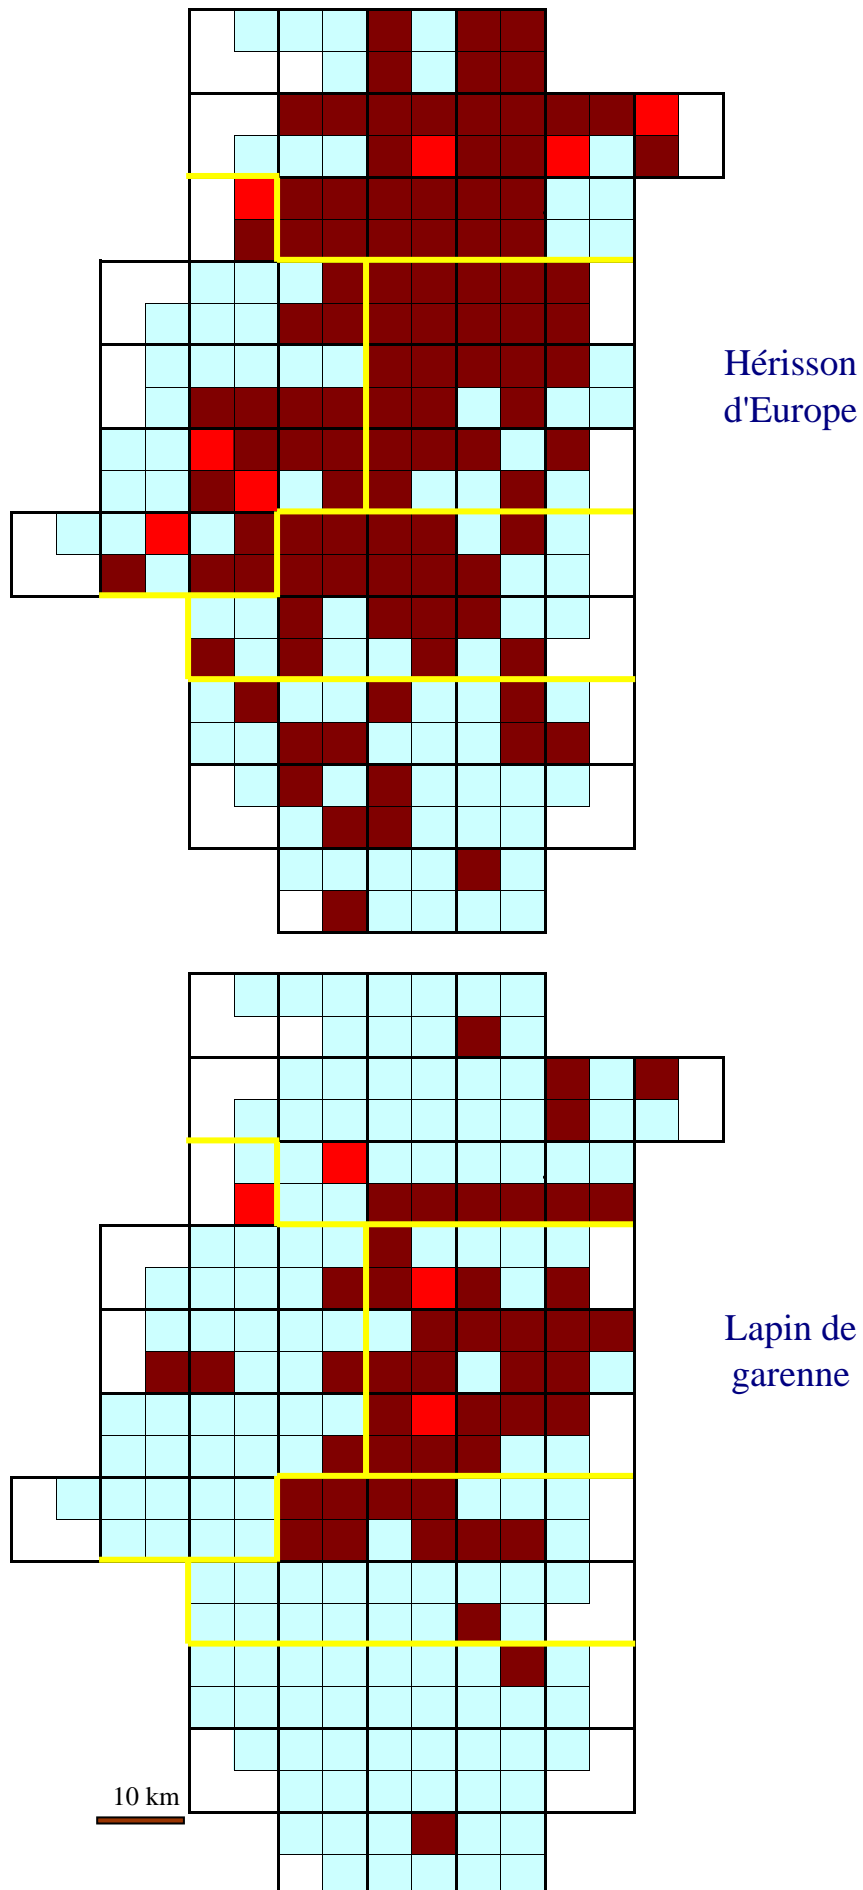

Secteur 6 (début)

Dernière année d'observation :

Avant 2000

2000-2005

2006-2010

Numéros  
des cartes  
Atlas

11	26	44	62		
118	27	45	63	82	99
	28	46	64	83	

10 km

Ecureuil roux

Rat surmulot

Secteur 10 (fin)

Dernière année d'observation : Avant 2000  2000-2005  2006-2010 

Secteurs 6 à 10

Dernière année d'observation : Avant 2000  2000-2005  2006-2010 

Secteurs 6 à 10

Dernière année d'observation : Avant 2000  2000-2005  2006-2010 

Secteurs 6 à 10

Dernière année d'observation : Avant 2000 (pointillés) 2000-2005 (rouge) 2006-2010 (noir)

Secteurs 6 à 10

Dernière année d'observation : Avant 2000  2000-2005  2006-2010 

Secteurs 6 à 10

Dernière année d'observation : Avant 2000 (pointillés) 2000-2005 (rouge) 2006-2010 (noir)

Secteurs 6 à 10

Dernière année d'observation : Avant 2000  2000-2005  2006-2010 

Secteurs 6 à 10

Dernière année d'observation : Avant 2000 (pointillés) 2000-2005 (rouge) 2006-2010 (brun)

Secteurs 6 à 10

Dernière année d'observation : Avant 2000 (pointillés) 2000-2005 (rouge) 2006-2010 (noir)