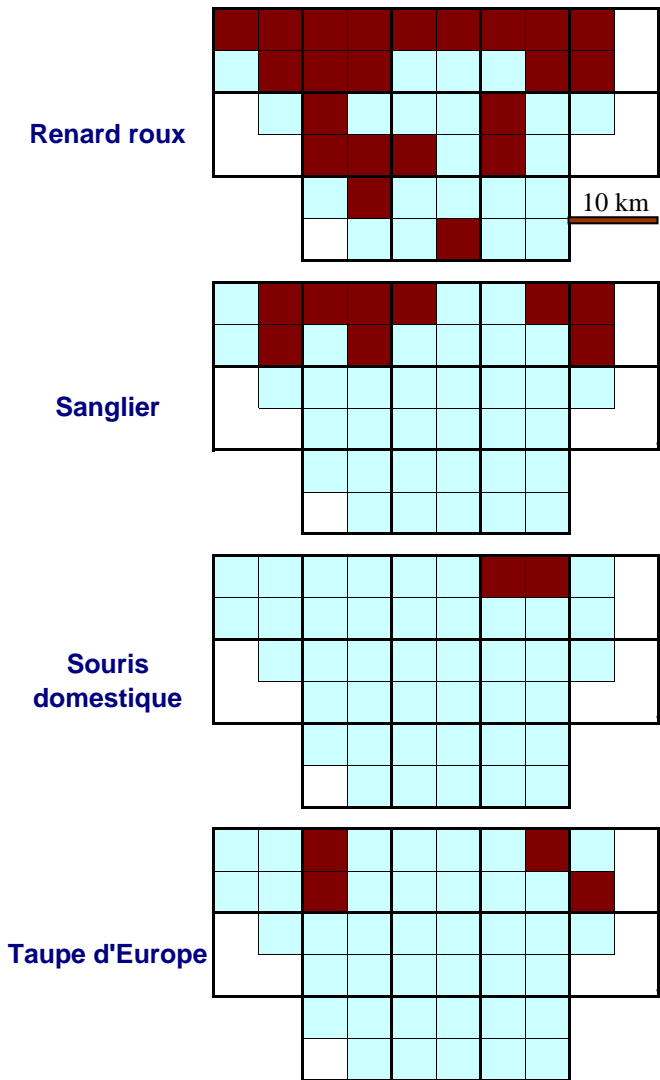

Secteur 10 (début)

Dernière année d'observation : Avant 2000  2000-2005  2006-2010 

Numéros  
des cartes  
Atlas

18	34	52	70	89
19	35	53	71	120
	36	54	72	

10 km

Fouine

Blaireau  
européen

Hérisson  
d'Europe

Ecureuil roux

Rat surmulot

Secteur 10 (fin)

Dernière année d'observation : Avant 2000  2000-2005  2006-2010 

Secteurs 6 à 10

Dernière année d'observation : Avant 2000  2000-2005  2006-2010 

Secteurs 6 à 10

Dernière année d'observation : Avant 2000  2000-2005  2006-2010 

Secteurs 6 à 10

Dernière année d'observation : Avant 2000 (pointillés) 2000-2005 (rouge) 2006-2010 (noir)

Secteurs 6 à 10

Dernière année d'observation : Avant 2000  2000-2005  2006-2010 

Secteurs 6 à 10

Dernière année d'observation : Avant 2000 (pointillés) 2000-2005 (rouge) 2006-2010 (noir)

Secteurs 6 à 10

Dernière année d'observation : Avant 2000  2000-2005  2006-2010 

Secteurs 6 à 10

Dernière année d'observation : Avant 2000 (pointillés) 2000-2005 (rouge) 2006-2010 (brun)

Secteurs 6 à 10

Dernière année d'observation : Avant 2000 (pointillés) 2000-2005 (rouge) 2006-2010 (noir)