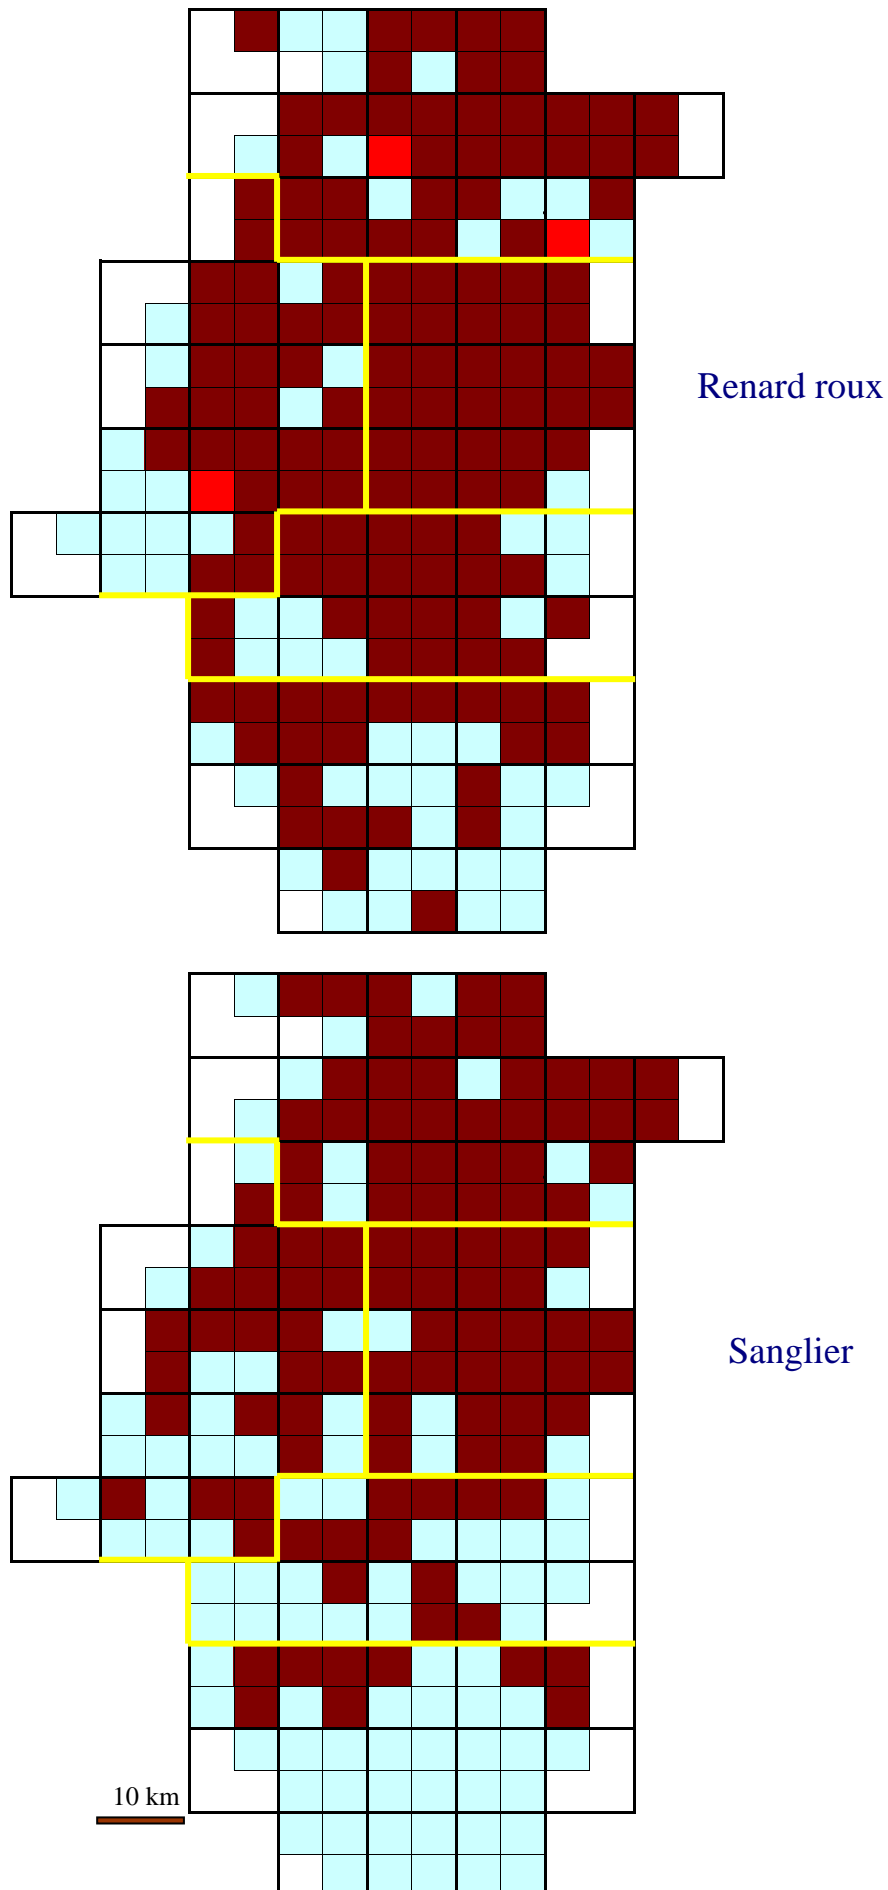

Secteur 6 (début)

Dernière année d'observation :

Avant 2000

2000-2005

2006-2010

Numéros  
des cartes  
Atlas

11	26	44	62		
118	27	45	63	82	99
	28	46	64	83	

10 km

Secteurs 6 à 10

Dernière année d'observation : Avant 2000 (pointillés) 2000-2005 (rouge) 2006-2010 (noir)

Secteurs 6 à 10

Dernière année d'observation : Avant 2000  2000-2005  2006-2010 

Secteurs 6 à 10

Dernière année d'observation : Avant 2000 (pointillés) 2000-2005 (rouge) 2006-2010 (noir)

Secteurs 6 à 10

Dernière année d'observation : Avant 2000  2000-2005  2006-2010 

Secteurs 6 à 10

Dernière année d'observation : Avant 2000 (pointillés) 2000-2005 (rouge) 2006-2010 (brun)

Secteurs 6 à 10

Dernière année d'observation : Avant 2000 (pointillés) 2000-2005 (rouge) 2006-2010 (noir)

Secteurs 6 à 10

Dernière année d'observation : Avant 2000  2000-2005  2006-2010 