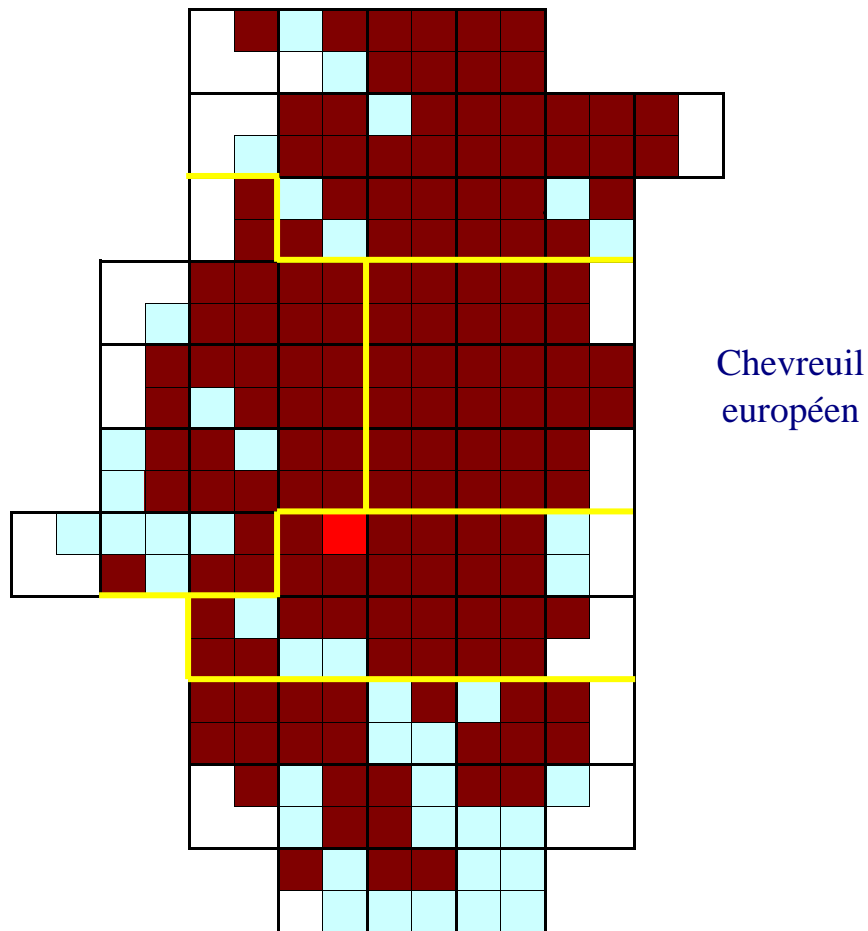

Cerf élaphe

Lapin de  
garenne

Chamois

Lièvre d'Europe

Chevreuil  
européen

Ragondin

Daim

Rat musqué

Ecureuil roux

Rat surmulot

Secteur 10 (fin)

Dernière année d'observation : Avant 2000  2000-2005  2006-2010 

Secteurs 6 à 10

Dernière année d'observation : Avant 2000  2000-2005  2006-2010 

Secteurs 6 à 10

Dernière année d'observation : Avant 2000  2000-2005  2006-2010 

Secteurs 6 à 10

Dernière année d'observation : Avant 2000 (pointillés) 2000-2005 (rouge) 2006-2010 (noir)

Secteurs 6 à 10

Dernière année d'observation : Avant 2000  2000-2005  2006-2010 

Secteurs 6 à 10

Dernière année d'observation : Avant 2000 (pointillés) 2000-2005 (rouge) 2006-2010 (noir)

Secteurs 6 à 10

Dernière année d'observation : Avant 2000  2000-2005  2006-2010 

Secteurs 6 à 10

Dernière année d'observation : Avant 2000 (pointillés) 2000-2005 (rouge) 2006-2010 (brun)

Secteurs 6 à 10

Dernière année d'observation : Avant 2000 (pointillés) 2000-2005 (rouge) 2006-2010 (noir)