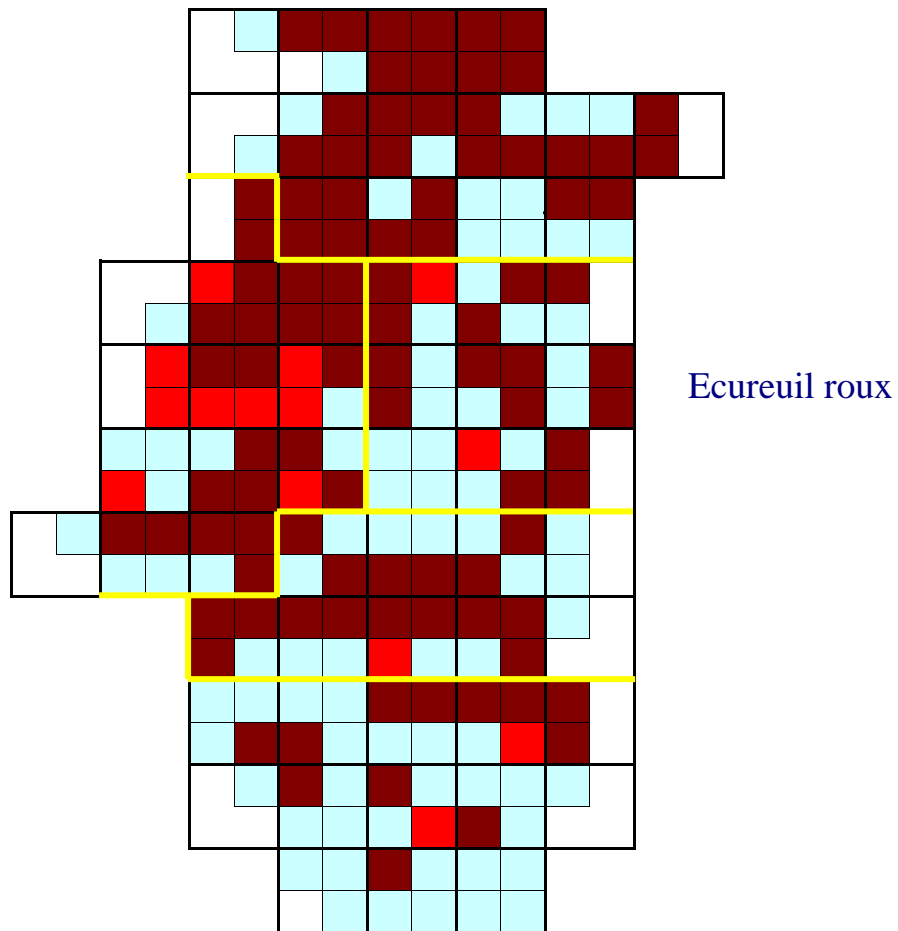

Cerf élaphe

Lapin de  
garenne

Chamois

Lièvre d'Europe

Chevreuil  
européen

Ragondin

Daim

Rat musqué

Ecureuil roux

Rat surmulot

Secteur 10 (fin)

Dernière année d'observation : Avant 2000  2000-2005  2006-2010 

Secteurs 6 à 10

Dernière année d'observation : Avant 2000  2000-2005  2006-2010 

Secteurs 6 à 10

Dernière année d'observation : Avant 2000  2000-2005  2006-2010 

Secteurs 6 à 10

Dernière année d'observation : Avant 2000 (pointillés) 2000-2005 (rouge) 2006-2010 (noir)

Secteurs 6 à 10

Dernière année d'observation : Avant 2000  2000-2005  2006-2010 

Secteurs 6 à 10

Dernière année d'observation : Avant 2000 (pointillés) 2000-2005 (rouge) 2006-2010 (noir)

Secteurs 6 à 10

Dernière année d'observation : Avant 2000  2000-2005  2006-2010 

Secteurs 6 à 10

Dernière année d'observation : Avant 2000 (pointillés) 2000-2005 (rouge) 2006-2010 (brun)

Secteurs 6 à 10

Dernière année d'observation : Avant 2000 (pointillés) 2000-2005 (rouge) 2006-2010 (noir)