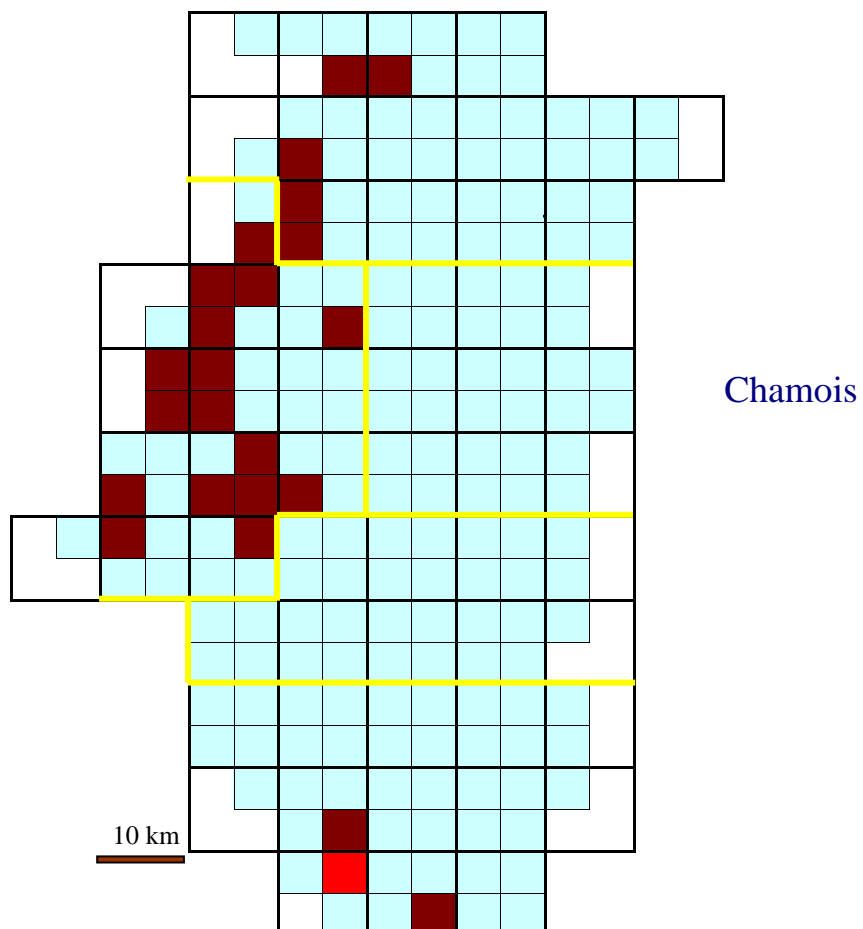

Secteur 10 (début)

Dernière année d'observation : Avant 2000  2000-2005  2006-2010 

Numéros  
des cartes  
Atlas

18	34	52	70	89
19	35	53	71	120
	36	54	72	

10 km

Fouine

Blaireau  
européen

Hérisson  
d'Europe

Ecureuil roux

Rat surmulot

Secteur 10 (fin)

Dernière année d'observation : Avant 2000  2000-2005  2006-2010 

Secteurs 6 à 10

Dernière année d'observation : Avant 2000  2000-2005  2006-2010 

Secteurs 6 à 10

Dernière année d'observation : Avant 2000  2000-2005  2006-2010 

Secteurs 6 à 10

Dernière année d'observation : Avant 2000 (pointillés) 2000-2005 (rouge) 2006-2010 (noir)

Secteurs 6 à 10

Dernière année d'observation : Avant 2000  2000-2005  2006-2010 

Secteurs 6 à 10

Dernière année d'observation : Avant 2000 (pointillés) 2000-2005 (rouge) 2006-2010 (noir)

Secteurs 6 à 10

Dernière année d'observation : Avant 2000  2000-2005  2006-2010 

Secteurs 6 à 10

Dernière année d'observation : Avant 2000 (pointillés) 2000-2005 (rouge) 2006-2010 (brun)

Secteurs 6 à 10

Dernière année d'observation : Avant 2000 (pointillés) 2000-2005 (rouge) 2006-2010 (noir)